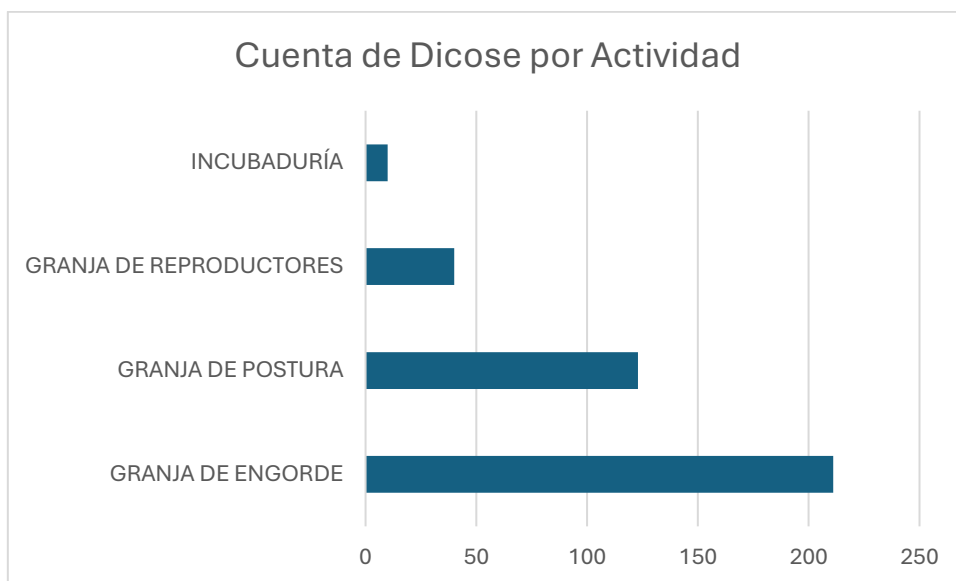

GRAFICAS_ AVICOLAS HABILITADAS POR DEPARTAMENTO_ 03072026.

DEPARTAMENTO	Numero de Avicolas Habilitadas
CANELONES	306
COLONIA	2
FLORIDA	24
LAVALLEJA	3
MONTEVIDEO	34
SAN JOSE	7
SORIANO	7
TREINTA Y TRES	1

GRAFICAS_AVICOLAS HABILITADAS POR DEPARTAMENTO_03072026.

GRANJA DE ENGORDE	211
GRANJA DE POSTURA	123
GRANJA DE REPRODUCTORES	40
INCUBADURÍA	10
TOTAL	384

GRAFICAS_ AVICOLAS HABILITADAS POR DEPARTAMENTO_ 03072026.