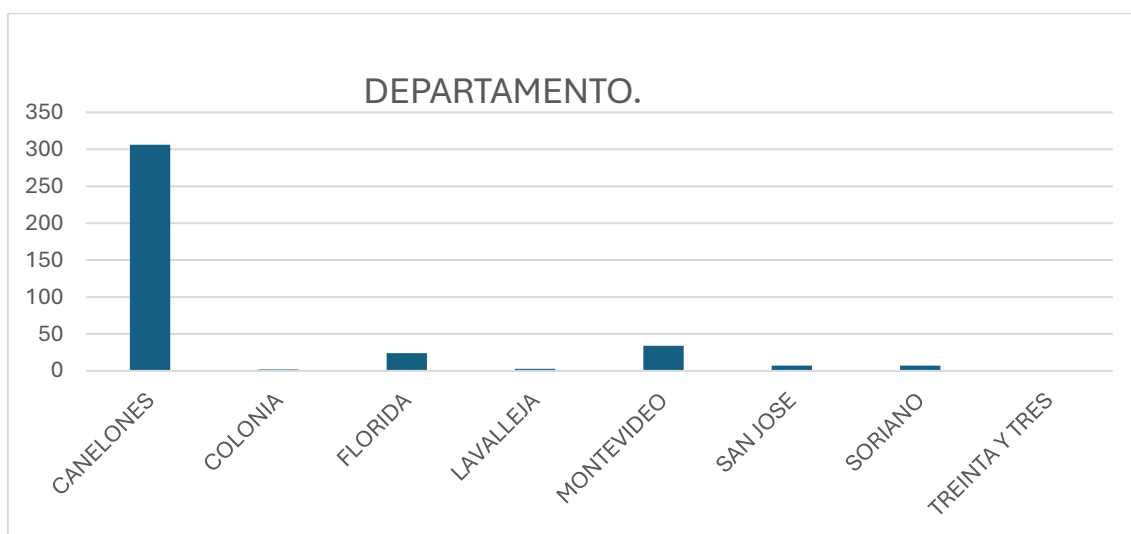

GRAFICAS_ AVICOLAS HABILITADAS POR DEPARTAMENTO_ 03072026.

DEPARTAMENTO	Numero de Avicolas Habilitadas
CANELONES	306
COLONIA	2
FLORIDA	24
LAVALLEJA	3
MONTEVIDEO	34
SAN JOSE	7
SORIANO	7
TREINTA Y TRES	1